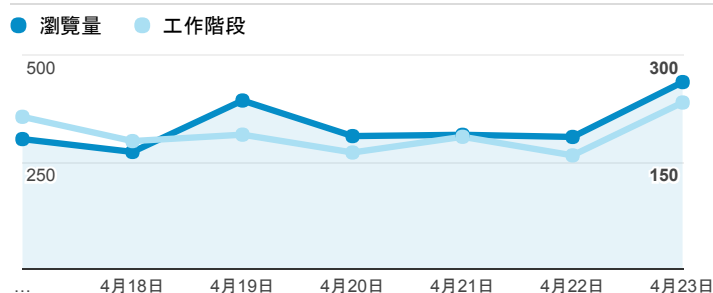

報表02_流量

2017年4月17日 - 2017年4月23日

所有使用者
100.00% 個工作階段

瀏覽量和平均網頁停留時間

瀏覽量和造訪

瀏覽量和不重複瀏覽量

造訪和新造訪率 (依 服務供應商 分組)

服務供應商	工作階段	瀏覽量
taipei taiwan	602	933
tamkang university	110	362
panchiao taipei hsien taiwan	96	131
tfn media co. ltd.	81	161
taiwan mobile co. ltd.	65	122
taiwan fixed network co. ltd.	60	97
kbro co. ltd.	37	60
chunghwa telecom data communication business group	30	85
vibo telecom inc.	29	40
(not set)	17	34

造訪和瀏覽量 (依 分享網址 分組)

分享網址	工作階段	瀏覽量
eportfolio.tku.edu.tw/	769	1,411
eportfolio.tku.edu.tw/index_detail_share.aspx?id=537C19E76E8126BF	129	140
eportfolio.tku.edu.tw/tkustudentlink.aspx	105	121
eportfolio.tku.edu.tw/index_detail_share.aspx?id=0857AE920B259F8E	28	31
eportfolio.tku.edu.tw/index_detail.aspx?category=50&srv=3	20	30
eportfolio.tku.edu.tw/index_detail.aspx?category=14&srv=3	19	27
eportfolio.tku.edu.tw/index_detail.aspx?srv=3	15	18
eportfolio.tku.edu.tw/index.aspx	12	16
eportfolio.tku.edu.tw/index_detail.aspx?category=17&srv=3	8	17
eportfolio.tku.edu.tw/analytics_Summary.cshtml	6	102

造訪和瀏覽量 (依 社交網路 分組)

社交網路	工作階段	瀏覽量
目前沒有資料。