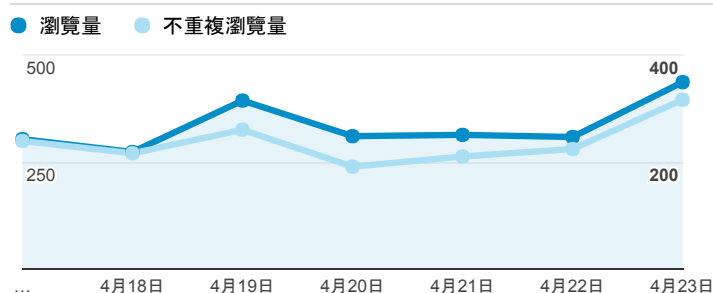

瀏覽量和不重複瀏覽量

造訪和新造訪率 (依 服務供應商 分組)

服務供應商	工作階段	瀏覽量
taipei taiwan	602	933
tamkang university	110	362
panchiao taipei hsien taiwan	96	131
tfn media co. ltd.	81	161
taiwan mobile co. ltd.	65	122
taiwan fixed network co. ltd.	60	97
kbro co. ltd.	37	60
chunghwa telecom data communication business group	30	85
vibo telecom inc.	29	40
(not set)	17	34

造訪和瀏覽量 (依 分享網址 分組)

分享網址	工作階段	瀏覽量
eportfolio.tku.edu.tw/	769	1,411
eportfolio.tku.edu.tw/index_detail_share.aspx?id=537C19E76E8126BF	129	140
eportfolio.tku.edu.tw/tkustudentlink.aspx	105	121
eportfolio.tku.edu.tw/index_detail_share.aspx?id=0857AE920B259F8E	28	31
eportfolio.tku.edu.tw/index_detail.aspx?category=50&srv=3	20	30
eportfolio.tku.edu.tw/index_detail.aspx?category=14&srv=3	19	27
eportfolio.tku.edu.tw/index_detail.aspx?srv=3	15	18
eportfolio.tku.edu.tw/index.aspx	12	16
eportfolio.tku.edu.tw/index_detail.aspx?category=17&srv=3	8	17
eportfolio.tku.edu.tw/analytics_Summary.cshtml	6	102

造訪和瀏覽量 (依 社交網路 分組)

社交網路	工作階段	瀏覽量
目前沒有資料。