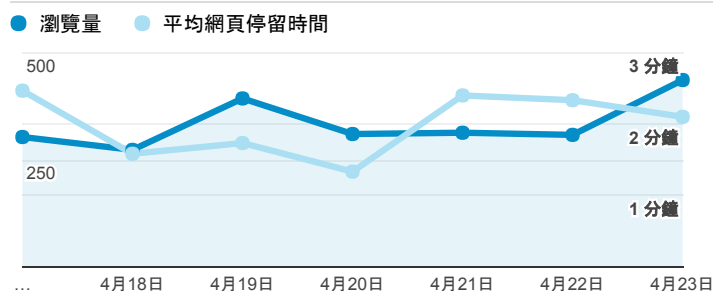

## 報表02\_流量

2017年4月17日 - 2017年4月23日

所有使用者  
100.00% 個工作階段

### 瀏覽量和平均網頁停留時間

### 瀏覽量和造訪